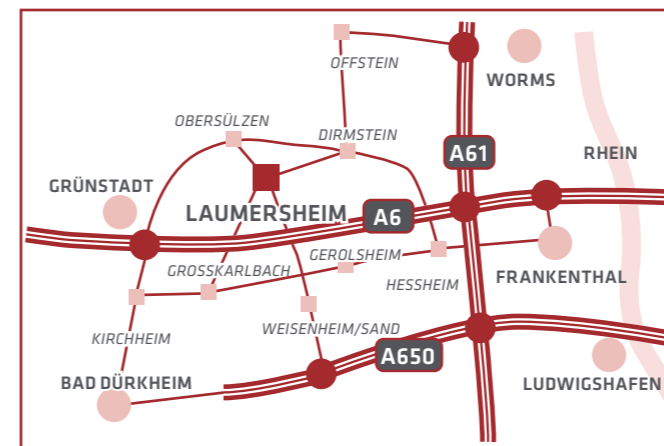

Zelt

**WEINGUT
STEFFEN ZELT**

WEINGUT STEFFEN ZELT
Hauptstraße 44 · 67229 Laumersheim
Telefon 06238 2023 · Telefax 06238 929933
E-Mail: info@weingut-zelt.de
Web: www.weingut-zelt.de

ÖFFNUNGSZEITEN

Werktags | 14.00 - 18.00 Uhr

Samstags | 10.00 - 16.00 Uhr

Sonn- und Feiertags geschlossen

Betriebsferien: 24. Dezember bis 06. Januar